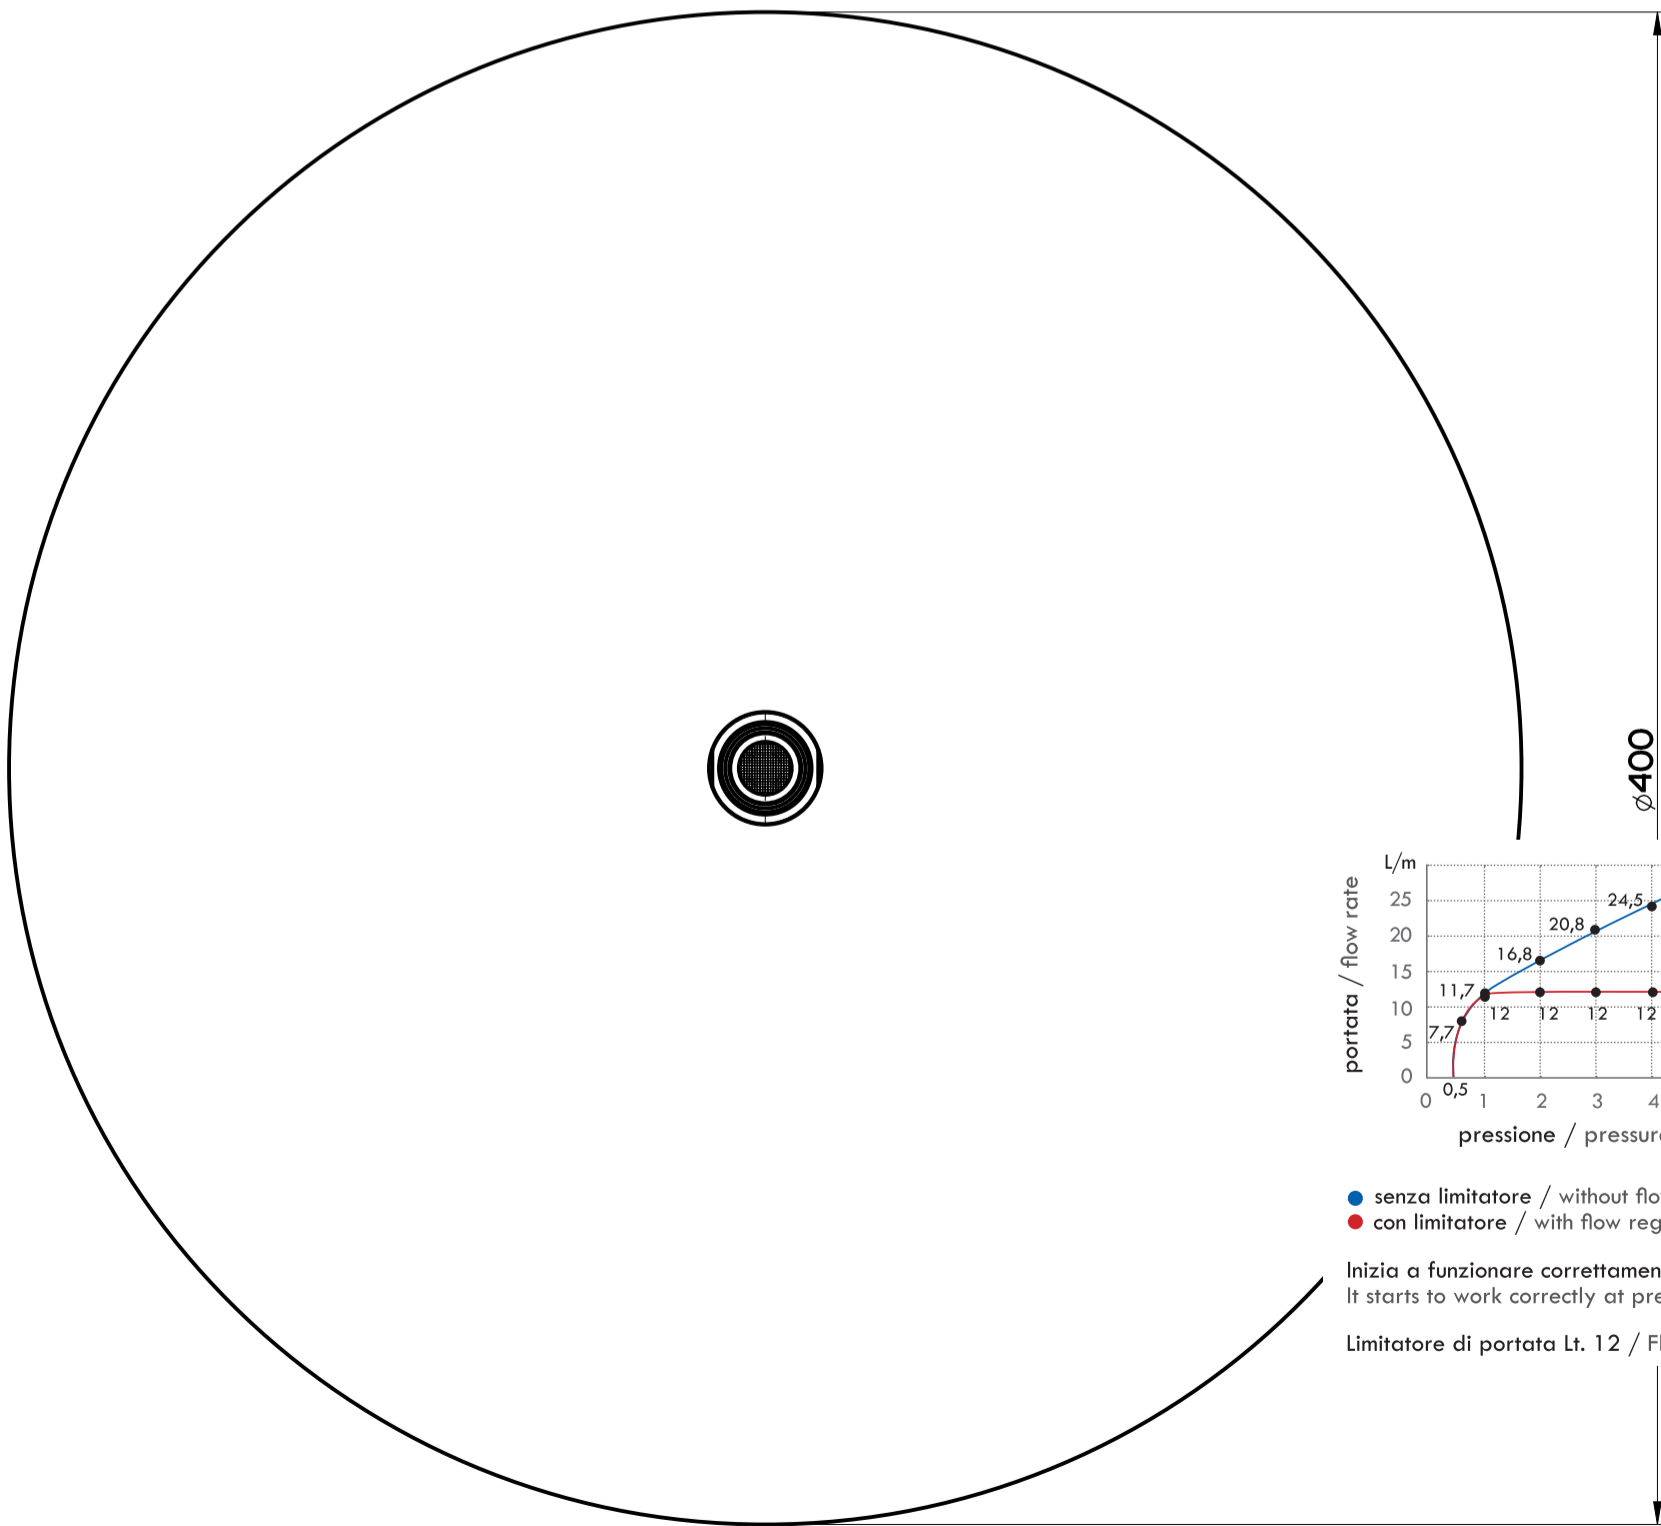

**GRUPPO SOFFIONE DALIA D.400
NON ISPEZIONABILE**

POS.	DISEGNO	CODICE	DESCRIZIONE	Q.ta'	Altri Rif.
1	C2700053	RU-0053	RACCORDO SFERICO G1/2"	1	
2	C2700054	RU-0054	GHIERA D.28FILL.19"	1	
3	C2700055	RU-0055	O-RING 18.72x2.62	1	3075
4	C2700128	RU-0128	ANELLO PTFE PER SNODO	1	
5	C2700154	RU-0154	LIMITATORE PORTATA 8 LITRI	1	NEOPERL
6	C2700462	RU-0462	GUARNIZIONE D.1/2" CON FILTRO	1	
7	C2700501	RU-04501	GRUPPO SOFFIONE D.400 NON ISPEZIONABILE	1	

7

● senza limitatore / without flow regulator
● con limitatore / with flow regulator

Inizia a funzionare correttamente a pressione Bar 0,5 Lt. 7,7
It starts to work correctly at pressure Bar 0,5 Lt. 7,7

Limitatore di portata Lt. 12 / Flow rate limiter Lt. 12