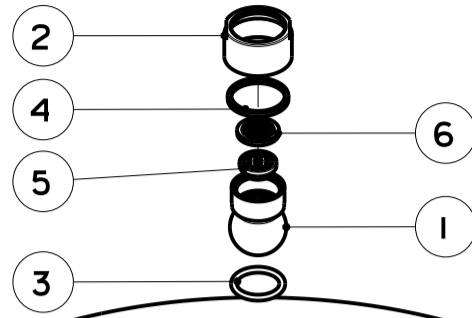

**GRUPPO SOFFIONE DALIA D.400
NON ISPEZIONABILE**

POS.	DISEGNO	CODICE	DESCRIZIONE	Q.ta'	Altri Rif.
1	C2700053	RU-0053	RACCORDO SFERICO G1/2"	1	
2	C2700054	RU-0054	GHIERA D.28FILL.19"	1	
3	C2700055	RU-0055	O-RING 18.72x2.62	1	3075
4	C2700128	RU-0128	ANELLO PTFE PER SNODO	1	
5	C2700154	RU-0154	LIMITATORE PORTATA 8 LITRI	1	NEOPERL
6	C2700462	RU-0462	GUARNIZIONE D.1/2" CON FILTRO	1	
7	C2700501	RU-04501	GRUPPO SOFFIONE D.400 NON ISPEZIONABILE	1	

7

● senza limitatore / without flow regulator
● con limitatore / with flow regulator

Inizia a funzionare correttamente a pressione Bar 0,5 Lt. 7,7
It starts to work correctly at pressure Bar 0,5 Lt. 7,7

Limitatore di portata Lt. 12 / Flow rate limiter Lt. 12