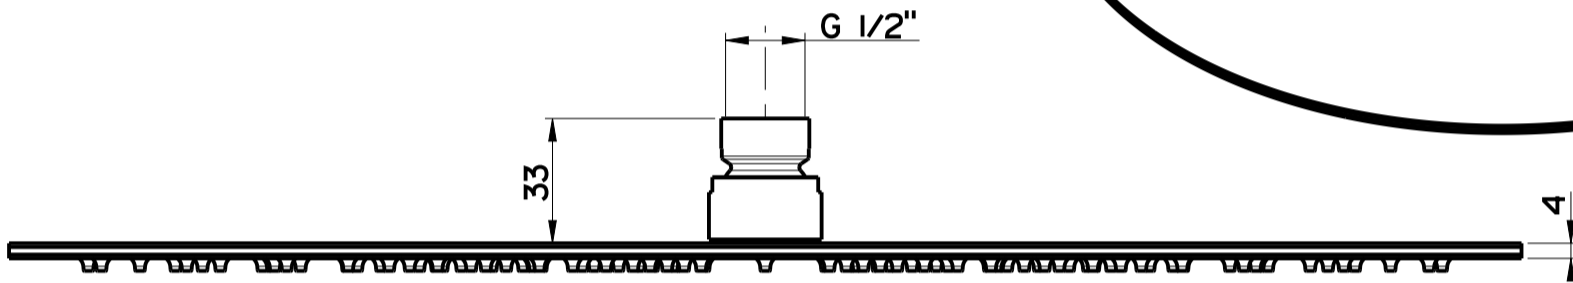

**GRUPPO SOFFIONE DALIA D.400
NON ISPEZIONABILE**

POS.	DISEGNO	CODICE	DESCRIZIONE	Q.ta'	Altri Rif.
1	C2700053	RU-0053	RACCORDO SFERICO G1/2"	1	
2	C2700054	RU-0054	GHIERA D.28FILL.19"	1	
3	C2700055	RU-0055	O-RING 18.72x2.62	1	3075
4	C2700128	RU-0128	ANELLO PTFE PER SNODO	1	
5	C2700154	RU-0154	LIMITATORE PORTATA 8 LITRI	1	NEOPERL
6	C2700462	RU-0462	GUARNIZIONE D.1/2" CON FILTRO	1	
7	C2700501	RU-04501	GRUPPO SOFFIONE D.400 NON ISPEZIONABILE	1	

7

● senza limitatore / without flow regulator
● con limitatore / with flow regulator

Inizia a funzionare correttamente a pressione Bar 0,5 Lt. 7,7
It starts to work correctly at pressure Bar 0,5 Lt. 7,7

Limitatore di portata Lt. 12 / Flow rate limiter Lt. 12