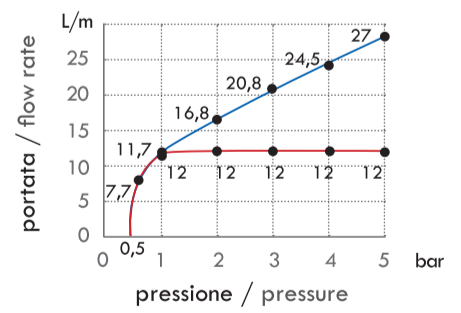

**GRUPPO SOFFIONE DALIA D.400
NON ISPEZIONABILE**

POS.	DISEGNO	CODICE	DESCRIZIONE	Q.ta'	Altri Rif.
1	C2700053	RU-0053	RACCORDO SFERICO G1/2"	1	
2	C2700054	RU-0054	GHIERA D.28FILL.19"	1	
3	C2700055	RU-0055	O-RING 18.72x2.62	1	3075
4	C2700128	RU-0128	ANELLO PTFE PER SNODO	1	
5	C2700154	RU-0154	LIMITATORE PORTATA 8 LITRI	1	NEOPERL
6	C2700462	RU-0462	GUARNIZIONE D.1/2" CON FILTRO	1	
7	C2700501	RU-04501	GRUPPO SOFFIONE D.400 NON ISPEZIONABILE	1	

7

● senza limitatore / without flow regulator
● con limitatore / with flow regulator

Inizia a funzionare correttamente a pressione Bar 0,5 Lt. 7,7
It starts to work correctly at pressure Bar 0,5 Lt. 7,7

Limitatore di portata Lt. 12 / Flow rate limiter Lt. 12