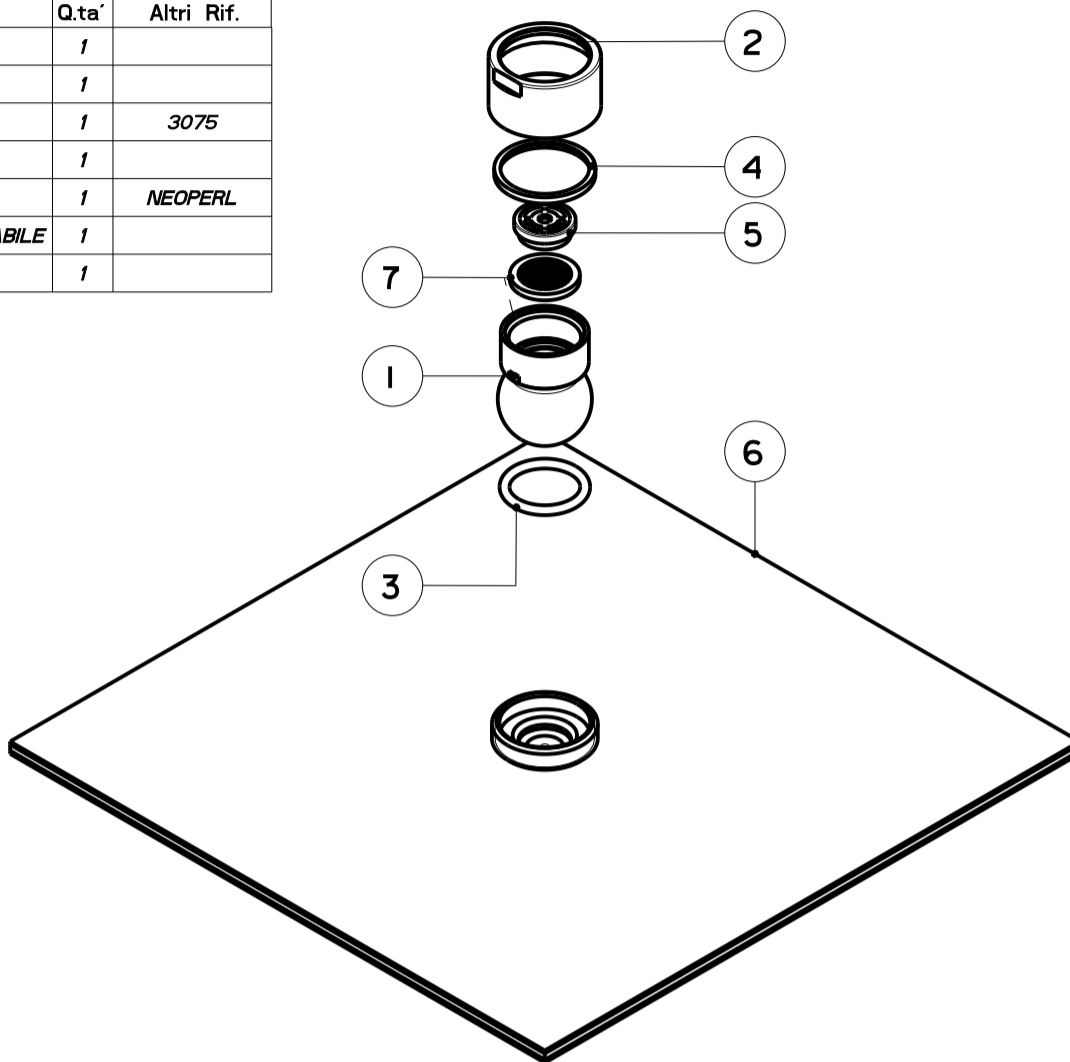

GRUPPO SOFFIONE QUADRIFOGLIO 200
NON ISPEZIONABILE

POS.	DISEGNO	CODICE	DESCRIZIONE	Q.ta'	Altri Rif.
1	C2700053	RU-0053	RACCORDO SFERICO G1/2"	1	
2	C2700054	RU-0054	GHIERA D.28FILL.19"	1	
3	C2700055	RU-0055	O-RING 18.72x2.62	1	3075
4	C2700128	RU-0128	ANELLO PTFE PER SNODO	1	
5	C2700154	RU-0154	LIMITATORE PORTATA 8 LITRI	1	NEOPERL
6	C2700458	RU-0458	GRUPPO SOFFIONE 200X200 NON ISPEZIONABILE	1	
7	C2700462	RU-0462	GUARNIZIONE D.1/2" CON FILTRO	1	

● senza limitatore / without flow regulator
● con limitatore / with flow regulator

Inizia a funzionare correttamente a pressione Bar 0,3 Lt. 5,5
It starts to work correctly at pressure Bar 0,3 Lt. 5,5

Limitatore di portata Lt. 7 / Flow rate limiter Lt. 7