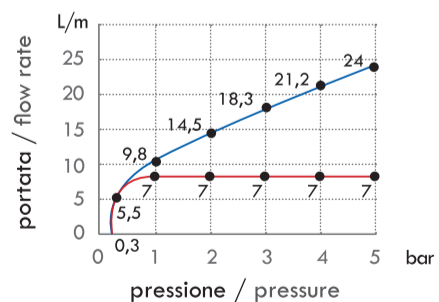

GRUPPO SOFFIONE QUADRIFOGLIO 200
NON ISPEZIONABILE

POS.	DISEGNO	CODICE	DESCRIZIONE	Q.ta'	Altri Rif.
1	C2700053	RU-0053	RACCORDO SFERICO G1/2"	1	
2	C2700054	RU-0054	GHIERA D.28FILL.19"	1	
3	C2700055	RU-0055	O-RING 18.72x2.62	1	3075
4	C2700128	RU-0128	ANELLO PTFE PER SNODO	1	
5	C2700154	RU-0154	LIMITATORE PORTATA 8 LITRI	1	NEOPERL
6	C2700458	RU-0458	GRUPPO SOFFIONE 200X200 NON ISPEZIONABILE	1	
7	C2700462	RU-0462	GUARNIZIONE D.1/2" CON FILTRO	1	

● senza limitatore / without flow regulator
● con limitatore / with flow regulator

Inizia a funzionare correttamente a pressione Bar 0,3 Lt. 5,5
It starts to work correctly at pressure Bar 0,3 Lt. 5,5

Limitatore di portata Lt. 7 / Flow rate limiter Lt. 7