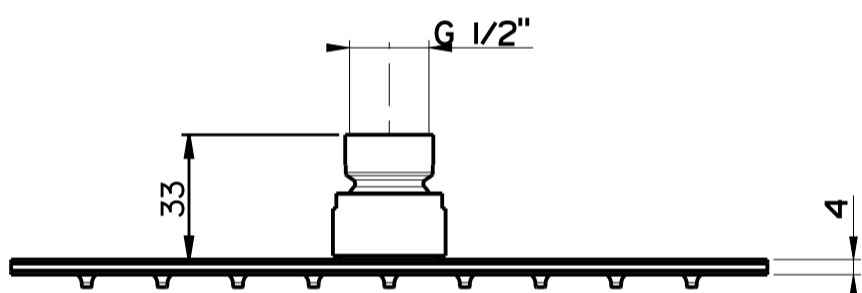

GRUPPO SOFFIONE QUADRIFOGLIO 200
NON ISPEZIONABILE

POS.	DISEGNO	CODICE	DESCRIZIONE	Q.ta'	Altri Rif.
1	C2700053	RU-0053	RACCORDO SFERICO G1/2"	1	
2	C2700054	RU-0054	GHIERA D.28FILL.19"	1	
3	C2700055	RU-0055	O-RING 18.72x2.62	1	3075
4	C2700128	RU-0128	ANELLO PTFE PER SNODO	1	
5	C2700154	RU-0154	LIMITATORE PORTATA 8 LITRI	1	NEOPERL
6	C2700458	RU-0458	GRUPPO SOFFIONE 200X200 NON ISPEZIONABILE	1	
7	C2700462	RU-0462	GUARNIZIONE D.1/2" CON FILTRO	1	

● senza limitatore / without flow regulator
● con limitatore / with flow regulator

Inizia a funzionare correttamente a pressione Bar 0,3 Lt. 5,5
It starts to work correctly at pressure Bar 0,3 Lt. 5,5

Limitatore di portata Lt. 7 / Flow rate limiter Lt. 7