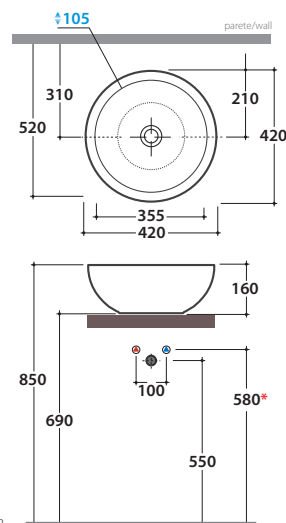

CONCEPT LAVABO

SC042.BI - SC042.BO - SC042.AR

GLOBO

*quota per installazione
rubinetto su piano
installation for tap on the top

Cod. **SC042.BI - SC042.BO - SC042.AR**

Lavabo 42. Senza foro troppo pieno. Per rubinetteria a muro o su piano.

Installazione da appoggio. Completo di fissaggi. Peso 9 kg

Basin 42 cm. No overflow. Suitable for wall mounted taps or on counter.

Sit-on installation. Fixing kit included.

- bianco lucido/*shiny white*
- bianco opaco/*matt white*
- ardesia/*slate-gray*

Dimensioni consigliate per foro su piano per lavabo da appoggio

Suggested dimensions for hole on counter. Sit-on basin