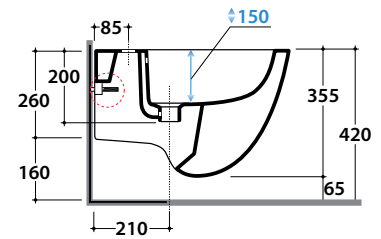

BOWL BIDET SBS09.BI

GLOBO

Cod. **SBS09.BI**

Bidet sospeso monoforo con sistema di fissaggio nascosto. Peso 20 kg
Wall-hung bidet one hole provided with hidden fixing system.