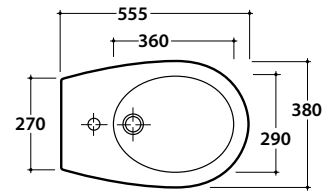

BOWL BIDET SBS09.BI

GLOBO

Cod. **SBS09.BI**

Bidet sospeso monoforo con sistema di fissaggio nascosto. Peso 20 kg
Wall-hung bidet one hole provided with hidden fixing system.