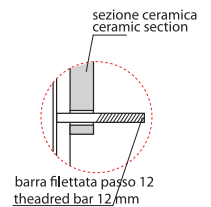

BOWL BIDET SBS09.BI

GLOBO

Cod. **SBS09.BI**

Bidet sospeso monoforo con sistema di fissaggio nascosto. Peso 20 kg
Wall-hung bidet one hole provided with hidden fixing system.