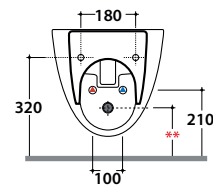

BOWL BIDET SBS09.BI

GLOBO

Cod. **SBS09.BI**

Bidet sospeso monoforo con sistema di fissaggio nascosto. Peso 20 kg
Wall-hung bidet one hole provided with hidden fixing system.