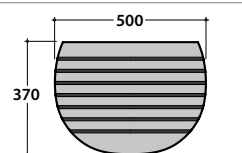

GENESIS LAVABO GE061.BI GE061.BO

GLOBO

 Cod. **GE061.BI** bianco lucido / shiny white

 Cod. **GE061.BO** bianco opaco / matt white

Lavabo 60 cm con vasca alta, predisposto a tre fori diaframmati.
Con foro troppo pieno. Installazione sospesa. Completo di fissaggi.
Peso 29 kg.

*Basin one tap hole 60x50cm with high sink, arranged with three tap holes.
Provided with overflow hole. Wall-hung installation. Fixing kit included.
Weight 29 kg.*

 Cod. **GEAS1BN** bianco natura / white nature

 Cod. **GEAS1MN** moro natura / dark nature

Asse lavapanni in legno massello frassino.
Ash solid wood washboard.

 ±20

Cod. **SP060GE**

Specchiera cm 60 filo lucido. Peso 7 kg.
Polished edge mirror 60cm. Weight 7 kg.