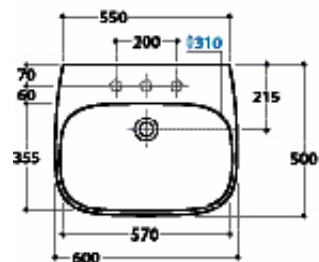

GENESIS LAVABO GE061.BI GE061.BO

GLOBO

 Cod. **GE061.BI** bianco lucido / shiny white

 Cod. **GE061.BO** bianco opaco / matt white

Lavabo 60 cm con vasca alta, predisposto a tre fori diaframmati.
Con foro troppo pieno. Installazione sospesa. Completo di fissaggi.
Peso 29 kg.

*Basin one tap hole 60x50cm with high sink, arranged with three tap holes.
Provided with overflow hole. Wall-hung installation. Fixing kit included.
Weight 29 kg.*

 Cod. **GEAS1BN** bianco natura / white nature

 Cod. **GEAS1MN** moro natura / dark nature

Asse lavapanni in legno massello frassino.
Ash solid wood washboard.

 ±20

Cod. **SP060GE**

Specchiera cm 60 filo lucido. Peso 7 kg.
Polished edge mirror 60cm. Weight 7 kg.

Cod. **LAGE**

Lampada a led 2x3 W. Peso 0,5 kg.
Led lamp 2x3 watt. Weight 0,5 kg.

 ±10

GENESIS LAVABO GE061.BI GE061.BO

GLOBO

 Cod. **GEME11X** bianco natura / *white nature*

 Cod. **GEME12X** moro natura / *dark nature*