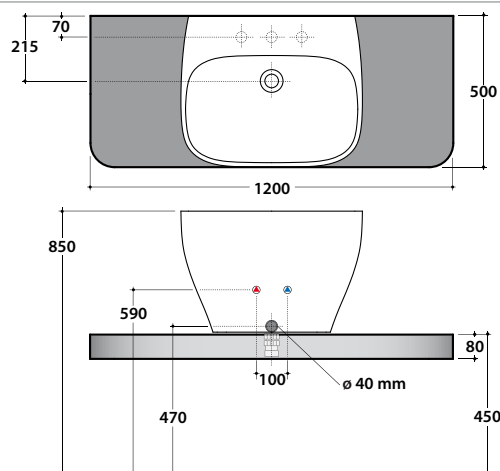

Mensola a terra 120 in multistrato impiallacciato frassino.

Completa di sifone di scarico. Peso 12 kg.

Floor mounted multi-ply shelf 120cm ash wood veneered. Siphon included. Weight 12 kg.

 Cod. **GEME21X** bianco natura / *white nature*

 Cod. **GEME22X** moro natura / *dark nature*

Mensola a terra 80 in multistrato impiallacciato frassino.

Completa di sifone di scarico. Peso 9 kg.

Floor mounted multi-ply shelf 80cm ash wood veneered. Siphon included. Weight 9 kg.

 Cod. **GEME31X** bianco natura / *white nature*

 Cod. **GEME32X** moro natura / *dark nature*

Mensola sospesa 120 in multistrato impiallacciato frassino.

Completa di staffe di fissaggio e sifone di scarico. Peso 10 kg.

Wall-hung multi-ply shelf 120cm ash wood veneered, provided with fixing brackets and siphon. Weight 10 kg.

 Cod. **GEME41X** bianco natura / *white nature*

 Cod. **GEME42X** moro natura / *dark nature*

Mensola sospesa 80 in multistrato impiallacciato frassino.