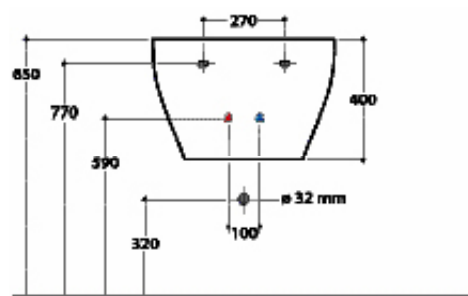

GENESIS LAVABO GE061.BI GE061.BO

GLOBO

 Cod. **GE061.BI** bianco lucido / shiny white

 Cod. **GE061.BO** bianco opaco / matt white

Lavabo 60 cm con vasca alta, predisposto a tre fori diaframmati.
Con foro troppo pieno. Installazione sospesa. Completo di fissaggi.
Peso 29 kg.

*Basin one tap hole 60x50cm with high sink, arranged with three tap holes.
Provided with overflow hole. Wall-hung installation. Fixing kit included.
Weight 29 kg.*

 Cod. **GEAS1BN** bianco natura / white nature