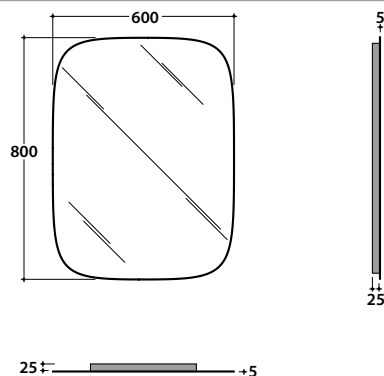

GENESIS LAVABO GE061.BI GE061.BO

GLOBO

 Cod. **GE061.BI** bianco lucido / shiny white

 Cod. **GE061.BO** bianco opaco / matt white

Lavabo 60 cm con vasca alta, predisposto a tre fori diaframmati.
Con foro troppo pieno. Installazione sospesa. Completo di fissaggi.
Peso 29 kg.

*Basin one tap hole 60x50cm with high sink, arranged with three tap holes.
Provided with overflow hole. Wall-hung installation. Fixing kit included.
Weight 29 kg.*

 Cod. **GEAS1BN** bianco natura / white nature

 Cod. **GEAS1MN** moro natura / dark nature

Asse lavapanni in legno massello frassino.
Ash solid wood washboard.

 ±20

Cod. **SP060GE**

Specchiera cm 60 filo lucido. Peso 7 kg.
Polished edge mirror 60cm. Weight 7 kg.

Cod. **LAGE**

Lampada a led 2x3 W. Peso 0,5 kg.
Led lamp 2x3 watt. Weight 0,5 kg.

 ±10

GENESIS LAVABO GE061.BI GE061.BO

GLOBO

 Cod. **GEME11X** bianco natura / *white nature*

 Cod. **GEME12X** moro natura / *dark nature*