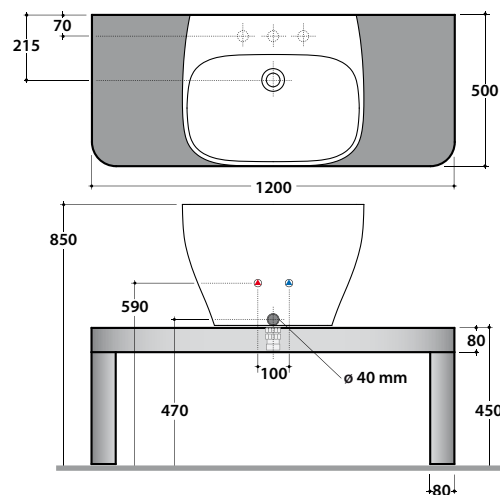

GENESIS LAVABO GE061.BI GE061.BO

GLOBO

 Cod. **GE061.BI** bianco lucido / shiny white

 Cod. **GE061.BO** bianco opaco / matt white

Lavabo 60 cm con vasca alta, predisposto a tre fori diaframmati.
Con foro troppo pieno. Installazione sospesa. Completo di fissaggi.
Peso 29 kg.

*Basin one tap hole 60x50cm with high sink, arranged with three tap holes.
Provided with overflow hole. Wall-hung installation. Fixing kit included.
Weight 29 kg.*

 Cod. **GEAS1BN** bianco natura / white nature

Cod. **LAGE**

Lampada a led 2x3 W. Peso 0,5 kg.
Led lamp 2x3 watt. Weight 0,5 kg.

 ±10

GENESIS LAVABO GE061.BI GE061.BO

GLOBO

 Cod. **GEME11X** bianco natura / *white nature*

 Cod. **GEME12X** moro natura / *dark nature*

Mensola a terra 120 in multistrato impiallacciato frassino.

Completa di sifone di scarico. Peso 12 kg.

Floor mounted multi-ply shelf 120cm ash wood veneered. Siphon included. Weight 12 kg.

 Cod. **GEME21X** bianco natura / *white nature*