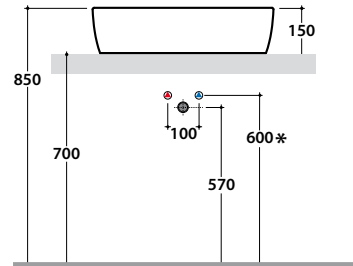

GENESIS LAVABO GE045.BI

GLOBO

Cod. **GE045.BI**

Lavabo da appoggio. Senza foro troppo pieno. Per rubinetteria a muro o su piano. Completo di fissaggi. Peso 13 kg.

Sit-on basin, with no overflow hole. Suitable for wall mounted taps or on counter. Fixing kit included. Weight 13 kg.

* Per rubinetto su piano / For taps mounted on corner top

Dimensioni consigliate per foro su piano per lavabo da appoggio.
Suggested dimensions for hole on counter. Sit-on basin.