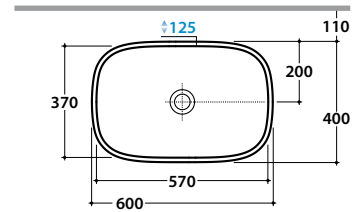

GENESIS LAVABO GE045.BI

GLOBO

Cod. **GE045.BI**

Lavabo da appoggio. Senza foro troppo pieno. Per rubinetteria a muro o su piano. Completo di fissaggi. Peso 13 kg.

Sit-on basin, with no overflow hole. Suitable for wall mounted taps or on counter. Fixing kit included. Weight 13 kg.

* Per rubinetto su piano / For taps mounted on corner top

Dimensioni consigliate per foro su piano per lavabo da appoggio.
Suggested dimensions for hole on counter. Sit-on basin.