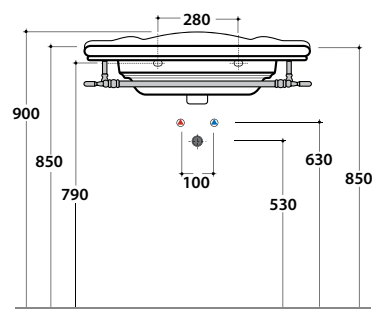

PAESTUM LAVABO PA028.BI

GLOBO

Cod. **PA028.BI**

Lavabo 75 monoforo predisposto a tre fori diaframmati.

Con foro troppo pieno. Installazione sospesa o su colonna.

Completo di fissaggi. Peso 22 kg.

Basin 75cm one hole, arranged for three tap holes. Provided with overflow.

Wall-hung or on pedestal installation. Fixing kit included. Weight 22 kg.

Cod. **PAPC28**

Portasciugamani in ottone cromato. Peso 2 kg.

Brass chromium-plated towel rail. Weight 2 kg.

Cod. **PAPA28**

Portasciugamani in metallo anticato. Peso 2,8 kg.

Old-looking metal towel rail. Weight 2,8 kg.

Cod. **PA132.BI**

Colonna in ceramica. Peso 14 kg.

Ceramic pedestal. Weight 14 kg.

PAESTUM LAVABO PA028.BI

GLOBO

Cod. **PASC28**

Struttura sospesa in ottone cromato. Peso 8,3 kg.
Brass chromium-plated wall-hung structure. Weight 8,3 kg.

Cod. **PATA28**

Struttura a terra in metallo anticato. Peso 11,2 kg.
Floor mounted old-looking metal structure. Weight 11,2 kg.

PATC28: A=650 B=330

PATA28: A=640 B=230