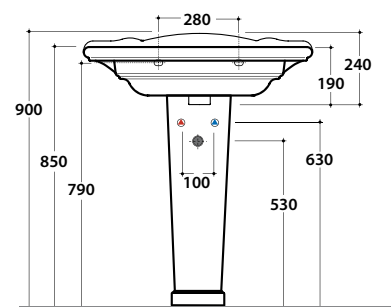

PAESTUM LAVABO PA028.BI

GLOBO

Cod. **PA028.BI**

Lavabo 75 monoforo predisposto a tre fori diaframmati.

Con foro troppo pieno. Installazione sospesa o su colonna.

Completo di fissaggi. Peso 22 kg.

Basin 75cm one hole, arranged for three tap holes. Provided with overflow.

Wall-hung or on pedestal installation. Fixing kit included. Weight 22 kg.

Cod. **PAPC28**

Portasciugamani in ottone cromato. Peso 2 kg.

Brass chromium-plated towel rail. Weight 2 kg.

Cod. **PAPA28**

Portasciugamani in metallo anticato. Peso 2,8 kg.

Old-looking metal towel rail. Weight 2,8 kg.

Cod. **PA132.BI**

Colonna in ceramica. Peso 14 kg.

Ceramic pedestal. Weight 14 kg.

PAESTUM LAVABO PA028.BI

GLOBO

Cod. **PASC28**

Struttura sospesa in ottone cromato. Peso 8,3 kg.
Brass chromium-plated wall-hung structure. Weight 8,3 kg.

Cod. **PASA28**

Struttura sospesa in metallo anticato. Peso 10,5 kg.
Old-looking metal wall-hung structure. Weight 10,5 kg.

PASC28: A=600 B=400

PASA28: A=640 B=420

Cod. **PATC28**

Struttura a terra in ottone cromato. Peso 10,5 kg.
Brass chromium-plated floor mounted structure. Weight 10,5 kg.