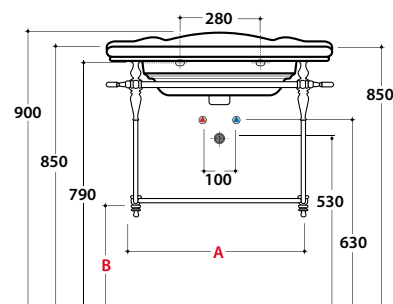

Wall-hung or on pedestal installation. Fixing kit included. Weight 22 kg.

Cod. **PAPC28**

Portasciugamani in ottone cromato. Peso 2 kg.

Brass chromium-plated towel rail. Weight 2 kg.

Cod. **PAPA28**

Portasciugamani in metallo anticato. Peso 2,8 kg.

Old-looking metal towel rail. Weight 2,8 kg.

Cod. **PA132.BI**

Colonna in ceramica. Peso 14 kg.

Ceramic pedestal. Weight 14 kg.

PAESTUM LAVABO PA028.BI

GLOBO

Cod. **PASC28**

Struttura sospesa in ottone cromato. Peso 8,3 kg.
Brass chromium-plated wall-hung structure. Weight 8,3 kg.

Cod. **PASA28**

Struttura sospesa in metallo anticato. Peso 10,5 kg.
Old-looking metal wall-hung structure. Weight 10,5 kg.

PASC28: A=600 B=400

PASA28: A=640 B=420

Cod. **PATC28**

Struttura a terra in ottone cromato. Peso 10,5 kg.
Brass chromium-plated floor mounted structure. Weight 10,5 kg.

Cod. **PATA28**

Struttura a terra in metallo anticato. Peso 11,2 kg.
Floor mounted old-looking metal structure. Weight 11,2 kg.

PATC28: A=650 B=330

PATA28: A=640 B=230