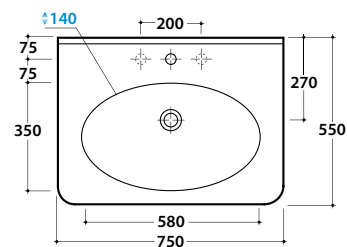

PAESTUM LAVABO PA028.BI

GLOBO

Cod. **PA028.BI**

Lavabo 75 monoforo predisposto a tre fori diaframmati.

Con foro troppo pieno. Installazione sospesa o su colonna.

Completo di fissaggi. Peso 22 kg.

Basin 75cm one hole, arranged for three tap holes. Provided with overflow.

Wall-hung or on pedestal installation. Fixing kit included. Weight 22 kg.

Cod. **PAPC28**

Portasciugamani in ottone cromato. Peso 2 kg.

Brass chromium-plated towel rail. Weight 2 kg.

Cod. **PAPA28**

Portasciugamani in metallo anticato. Peso 2,8 kg.

Old-looking metal towel rail. Weight 2,8 kg.

Cod. **PA132.BI**

Colonna in ceramica. Peso 14 kg.

Ceramic pedestal. Weight 14 kg.

PAESTUM LAVABO PA028.BI

GLOBO

Cod. **PASC28**

Struttura sospesa in ottone cromato. Peso 8,3 kg.
Brass chromium-plated wall-hung structure. Weight 8,3 kg.

Cod. **PATA28**

Struttura a terra in metallo anticato. Peso 11,2 kg.
Floor mounted old-looking metal structure. Weight 11,2 kg.

PATC28: A=650 B=330

PATA28: A=640 B=230