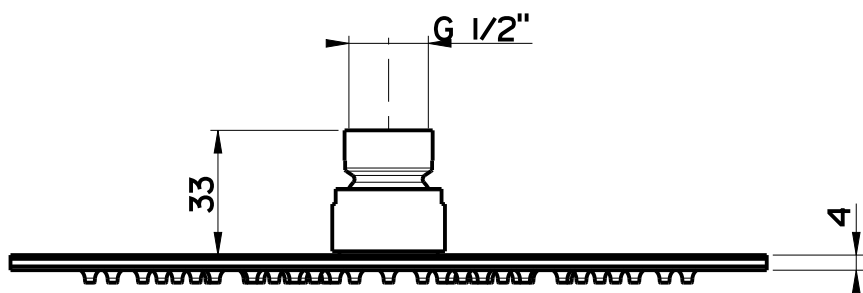

**GRUPPO SOFFIONE DALIA D.200
NON ISPEZIONABILE**

POS.	DISEGNO	CODICE	DESCRIZIONE	Q.ta'	Altri Rif.
1	C2700481	RU-0481	GRUPPO SOFFIONE D.200 NON ISPEZIONABILE	1	
2	C2700054	RU-0054	GHIERA D.28FILL.19"	1	
3	C2700128	RU-0128	ANELLO PTFE PER SNODO	1	
4	C2700053	RU-0053	RACCORDO SFERICO G1/2"	1	
5	C2700154	RU-0154	LIMITATORE PORTATA 8 LITRI	1	NEOPERL
6	C2700462	RU-0462	GUARNIZIONE D.1/2" CON FILTRO	1	
7	C2700055	RU-0055	O-RING 18.72x2.62	1	3075

● senza limitatore / without flow regulator
● con limitatore / with flow regulator

Inizia a funzionare correttamente a pressione Bar 0,3 Lt. 5,5
It starts to work correctly at pressure Bar 0,3 Lt. 5,5

Limitatore di portata Lt. 7 / Flow rate limiter Lt. 7