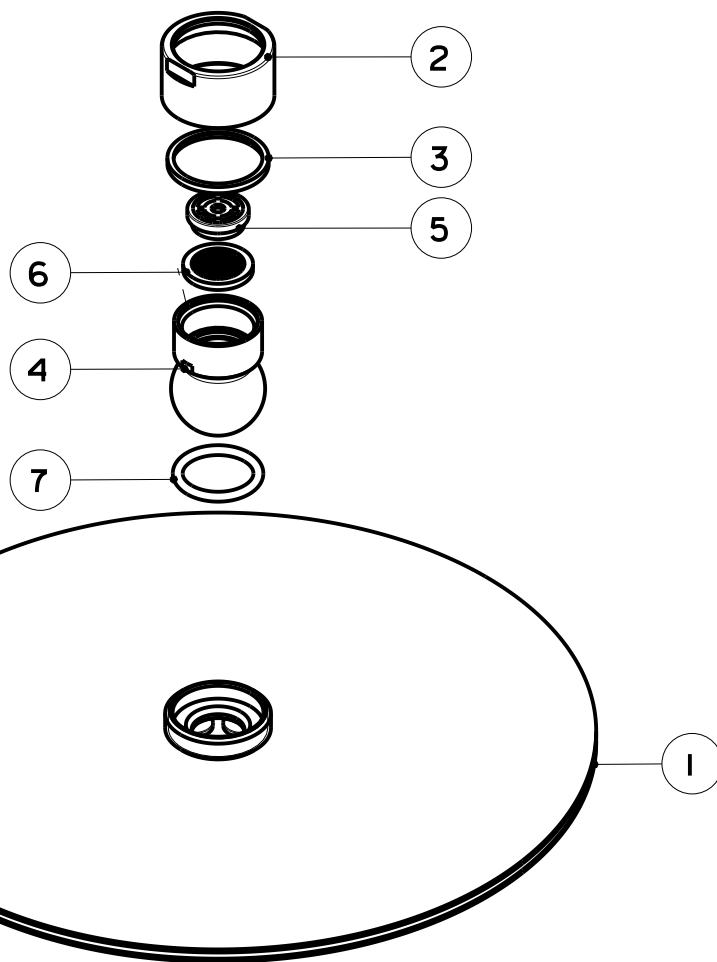

**GRUPPO SOFFIONE DALIA D.200
NON ISPEZIONABILE**

POS.	DISEGNO	CODICE	DESCRIZIONE	Q.ta'	Altri Rif.
1	C2700481	RU-0481	GRUPPO SOFFIONE D.200 NON ISPEZIONABILE	1	
2	C2700054	RU-0054	GHIERA D.28FILL.19"	1	
3	C2700128	RU-0128	ANELLO PTFE PER SNODO	1	
4	C2700053	RU-0053	RACCORDO SFERICO G1/2"	1	
5	C2700154	RU-0154	LIMITATORE PORTATA 8 LITRI	1	NEOPERL
6	C2700462	RU-0462	GUARNIZIONE D.1/2" CON FILTRO	1	
7	C2700055	RU-0055	O-RING 18.72x2.62	1	3075

● senza limitatore / without flow regulator
● con limitatore / with flow regulator

Inizia a funzionare correttamente a pressione Bar 0,3 Lt. 5,5
It starts to work correctly at pressure Bar 0,3 Lt. 5,5

Limitatore di portata Lt. 7 / Flow rate limiter Lt. 7