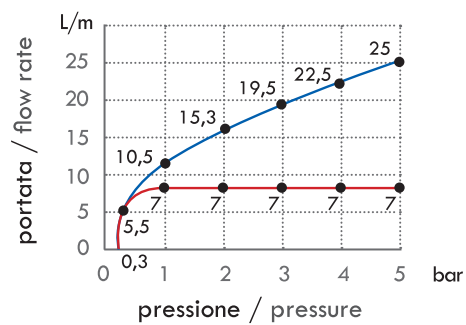

**GRUPPO SOFFIONE DALIA D.200
NON ISPEZIONABILE**

POS.	DISEGNO	CODICE	DESCRIZIONE	Q.ta'	Altri Rif.
1	C2700481	RU-0481	GRUPPO SOFFIONE D.200 NON ISPEZIONABILE	1	
2	C2700054	RU-0054	GHIERA D.28FILL.19"	1	
3	C2700128	RU-0128	ANELLO PTFE PER SNODO	1	
4	C2700053	RU-0053	RACCORDO SFERICO G1/2"	1	
5	C2700154	RU-0154	LIMITATORE PORTATA 8 LITRI	1	NEOPERL
6	C2700462	RU-0462	GUARNIZIONE D.1/2" CON FILTRO	1	
7	C2700055	RU-0055	O-RING 18.72x2.62	1	3075

● senza limitatore / without flow regulator
● con limitatore / with flow regulator

Inizia a funzionare correttamente a pressione Bar 0,3 Lt. 5,5
It starts to work correctly at pressure Bar 0,3 Lt. 5,5

Limitatore di portata Lt. 7 / Flow rate limiter Lt. 7