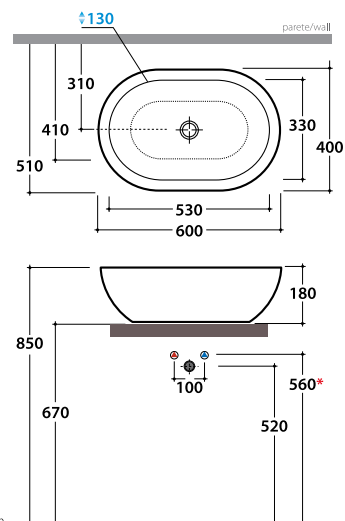

LE PIETRE LAVABO

SC012.PG - SC012.TR

GLOBO

Cod. **SC012.PG**

Lavabo 60. Senza foro troppo pieno. Per rubinetteria a muro o su piano. Installazione da appoggio. Completo di fissaggi. Finitura peperino grigio. Peso 13 kg
Basin 60cm. Without overflow. Suitable for wall mounted taps or on counter.
Sit-on installation. Fixing kit included. Grey peperino finish

Cod. **SC012.TR**

Lavabo 60. Senza foro troppo pieno. Per rubinetteria a muro o su piano. Installazione da appoggio. Completo di fissaggi. Finitura travertino. Peso 13 kg
Basin 60cm. Without overflow. Suitable for wall mounted taps or on counter.
Sit-on installation. Fixing kit included. Travertine finish

Dimensioni consigliate per foro su piano per lavabo da appoggio
Suggested dimensions for hole on counter. Sit-on basin

*quota per installazione
rubinetto su piano
installation for tap on the top