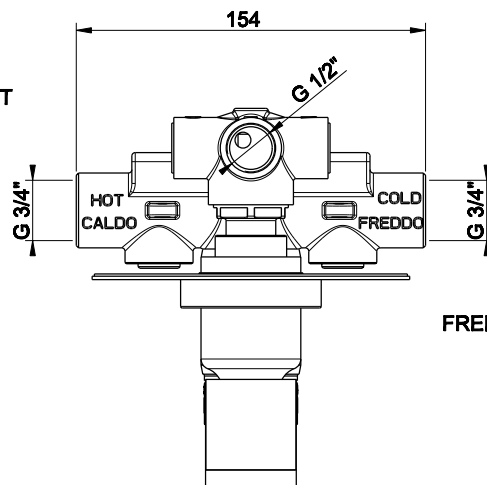

CALDA - HOT

FREDDA - COLD

RETTANGOLO Art. 20135

Termostatico incasso 3 vie

Gessi S.p.A. Fraz. Vintebbio, via Marconi 27/A, 13037 Serravalle Sesia (Vercelli) Italy Tel. 0039 0163 451711 Fax 0039 0163 459273 www.gessi.it e-mail: gessi@gessi.it luglio 2003 copyright © GESSI S.p.A.